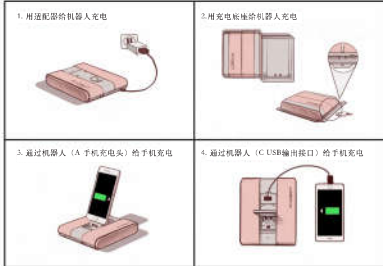

派宝机器人，您的桌面智能萌宠

派宝智能大脑APP

派宝管理助手APP

广州映畴智能科技有限公司
 公司地址: 广东省广州市天河区中山大道西140号1221-1222室
 公司邮箱: padbot@inbot.cn
 产品官网: www.padbot.com
 服务电话: 020-38456676

PadBot T1 使用说明书

www.padbot.com

一 产品概述

二 充电