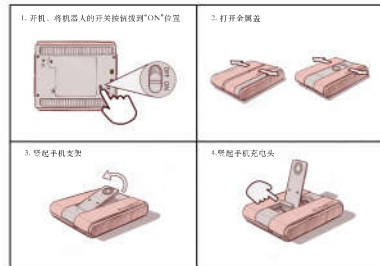

三 机器人安装使用01