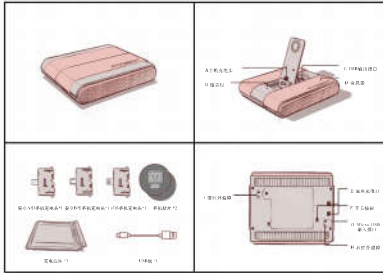

规格参数

长度: 162mm
宽度: 131mm
高度: 36mm
电池容量: 7.4V/1800mAh
额定能量: 13.3Wh
充电输入: 5V/1.5A
充电时间: 5小时
持续使用时间: 2小时
常规使用时间: 12小时
最长待机时间: 100小时

注意事项

1. 请勿在潮湿、灰尘和蒸汽密度的环境放置产品。
2. 请勿把产品放置水中，可用湿布和温和的洗涤剂清洗产品。
3. 请勿擅自拆卸本产品。
4. 请勿抛掷或者摔落产品，又或者使强烈震动。
5. 注意用错型号导电电池更换会有爆炸危险，务必按照说明处置用完的电池。

派宝机器人，您的桌面智能萌宠

广州映畴智能科技有限公司
公司地址: 广东省广州市天河区中山大道西140号1221-1222室
公司邮箱: padbot@inbot.cn
产品官网: www.padbot.com
服务电话: 020-38456676

PadBot T1 使用说明书

www.padbot.com

一 产品概述

二 充电

三 机器人安装使用01

四 机器人安装使用02

五 安装软件-派宝智能大脑

六 安装软件-派宝管理助手